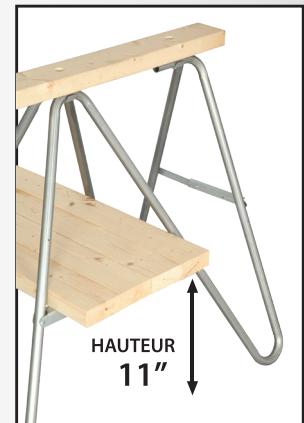

SB2636M

Chevalet de 26 pouces de haut
avec dessus en bois et marche

LE PLUS ROBUSTE AU MONDE

- Polyvalent
- Fabrication très robuste en acier et en bois
- Dessus en bois 2" x 4" x 36"
- Durable
- Cadre en tube galvanisé de 7/8" de haute qualité
- Support latéraux pour solidifier le chevalet pendant l'utilisation
- Compact et ergonomique
- Grande stabilité

Rivets de qualité supérieure pour plus de durabilité

Se replie en quelques secondes
Largeur de 4 pouces
pour une portabilité
et un rangement facile

Support à tournevis et outils / Marche

CAPACITÉ: 1587 Kg (3500 lbs)